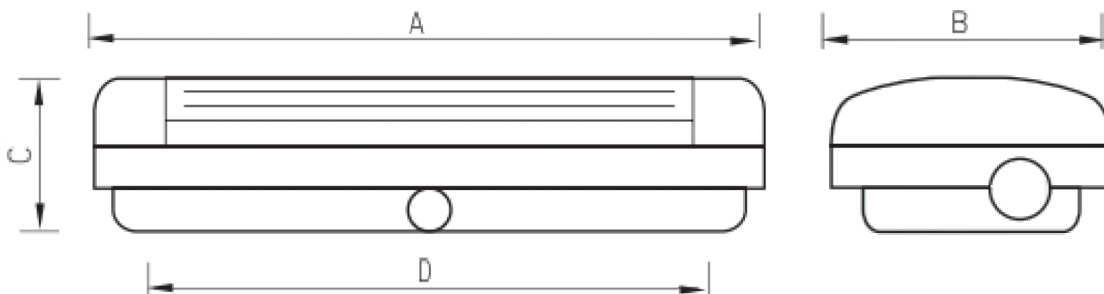

Оптическая часть

Рассеиватель светильника изготовлен из поликарбоната. Дистанция распознавания 25 м. Лампы входят в комплект поставки.

Характеристики

Материал корпуса выполнен из пластика, не поддерживающего горение и соответствует Федеральному закону Российской Федерации от 22.07.2008 №123-ФЗ (Технический регламент о требованиях пожарной безопасности). Контроль и управление аварийным освещением осуществляется с помощью устройства TELEMANDO.

Package

Пиктограммы заказываются отдельно. Для установки на парковках необходимо заказывать защитную решетку Grid URAN/LYRA 2501003130.

Габаритные характеристики

A	Длина	335 мм
B	Ширина	125 мм
C	Высота	65 мм
D	Длина (установочная)	230 мм
	Вес	0,7 кг