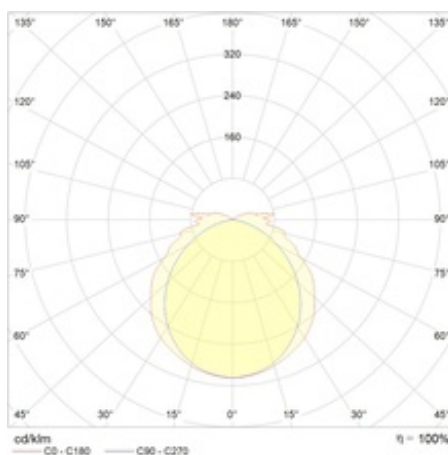

Package

Пиктограммы заказываются отдельно. Для установки на парковках необходимо заказывать защитную решетку Grid URAN/LYRA 2501003130.

Габаритные характеристики

A	Длина	335 мм
B	Ширина	125 мм
C	Высота	65 мм
D	Длина (установочная)	230 мм
	Вес	0,7 кг