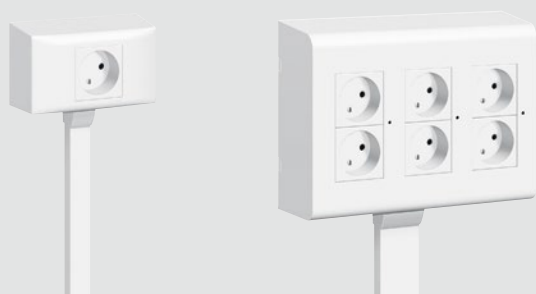

Мини-плинтусы DLPlus: профили, аксессуары

ПРОФИЛИ		АКСЕССУАРЫ										
	2,10 м	Заглушка	Внутренний угол	Внешний угол	Плоский угол	Фиксатор кабеля	Накладка на стык	T-образное ответвление	Ответвление с перегородкой	Ответвительная коробка	Изолир. прокладка	Подкладка под плинтус 2,1 м
● мини-плинтусы белые												
20 x 12,5	 0 300 07 0 300 08	0 312 02	0 302 21	0 302 21	0 302 23	—	0 336 02	0 302 24		0 303 16	0 304 18	0 306 77
32 x 12,5	 0 300 14 0 300 15	0 312 03	0 302 51	0 302 51	0 302 53	—	0 336 03	0 302 54	0 333 17	0 303 16	0 304 18	0 306 77
40 x 12,5	 0 300 20	0 312 04	0 333 15	0 333 15	0 333 16	—	0 336 06	0 302 07	0 333 17	0 303 16	0 304 18	0 306 77
32 x 16	 0 308 04	0 312 07	0 333 25	0 333 25	0 333 27	—	0 336 04	0 333 30	0 333 29	0 303 16	0 304 18	0 306 77
40 x 16	 0 300 21	0 312 08	0 333 26	0 333 26	0 333 28	—	0 336 06	0 302 07	0 333 29	0 303 16 0 303 26	0 304 18	0 306 77
60 x 16	 0 300 26	0 302 90	0 302 91	0 302 92	0 302 93	0 302 95	0 336 08	0 302 09	0 302 26	0 303 16 0 303 26	0 304 18	0 306 77
32 x 20	 0 300 17	0 312 09	0 302 71	0 302 71	0 302 73	—	0 336 04	0 302 74	0 302 16	0 303 16 0 303 26	0 304 18	0 306 77
40 x 20	 0 300 27	0 312 11	0 302 81	0 302 81	0 302 83	—	0 336 06	0 302 08	0 302 16	0 303 16 0 303 26	0 304 18	0 306 77
60 x 20	 0 301 14	0 302 90	0 302 91	0 302 92	0 302 93	0 302 95	0 336 08	0 302 09	0 302 26	0 303 16 0 303 26	0 304 18	0 306 77
75 x 20	 0 300 33	0 303 00	0 303 01	0 303 02	0 303 03	0 303 05	0 336 09	0 302 18	0 302 26	0 303 16 0 303 26	0 304 18	0 306 77
● мини-плинтусы коричневые												
32 x 12,5	 0 300 25											
40 x 16	 0 300 81											

■ Новые коробки накладного монтажа Mosaic устанавливаются:

- на конце профиля объединяя рамку и адаптер

- вдоль профиля объединяя рамку и выдвижной блок

Мини-плинтусы DLPlus: монтаж электроустановочного оборудования